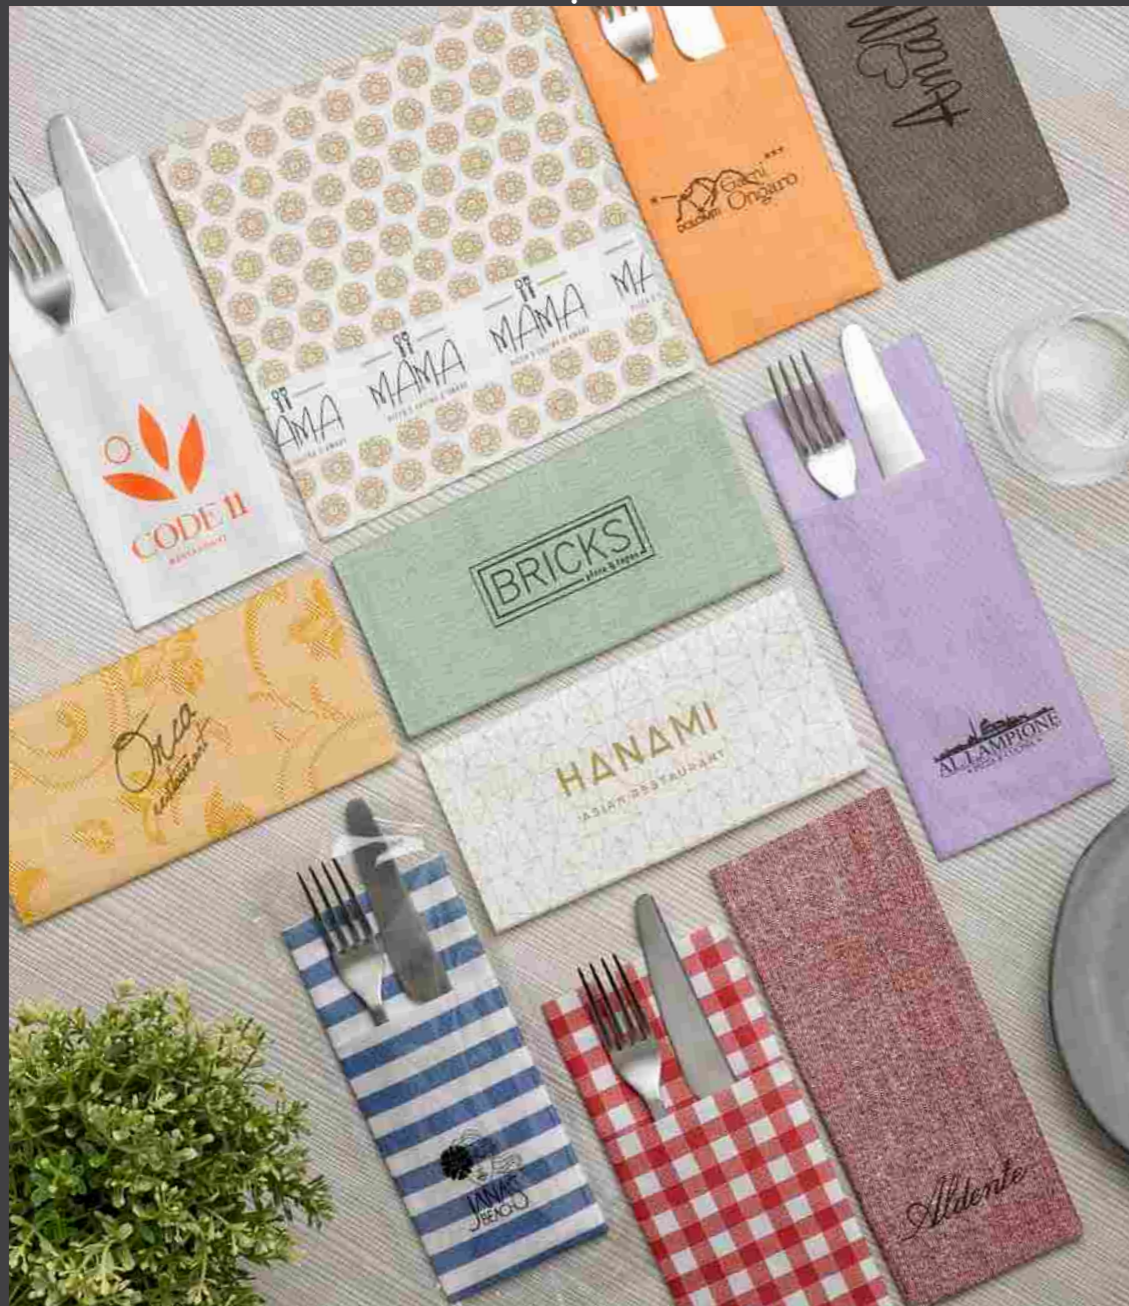

BP0050***
Big Napko
TINTA UNITA
Bruno

BP0550***
Big Napko
TINTA UNITA
Antracite

32x40cm NAPKO TINTA UNITA Blu + Logo ANTRACITE

36x46cm BIG NAPKO + Logo TABACCO

ONLY FOR YOU / personalizzato extra

Studiamo il tovagliolo più adeguato alla tua location, da nostre collezioni o su specifiche richieste, anche per le più esigenti mise en place.